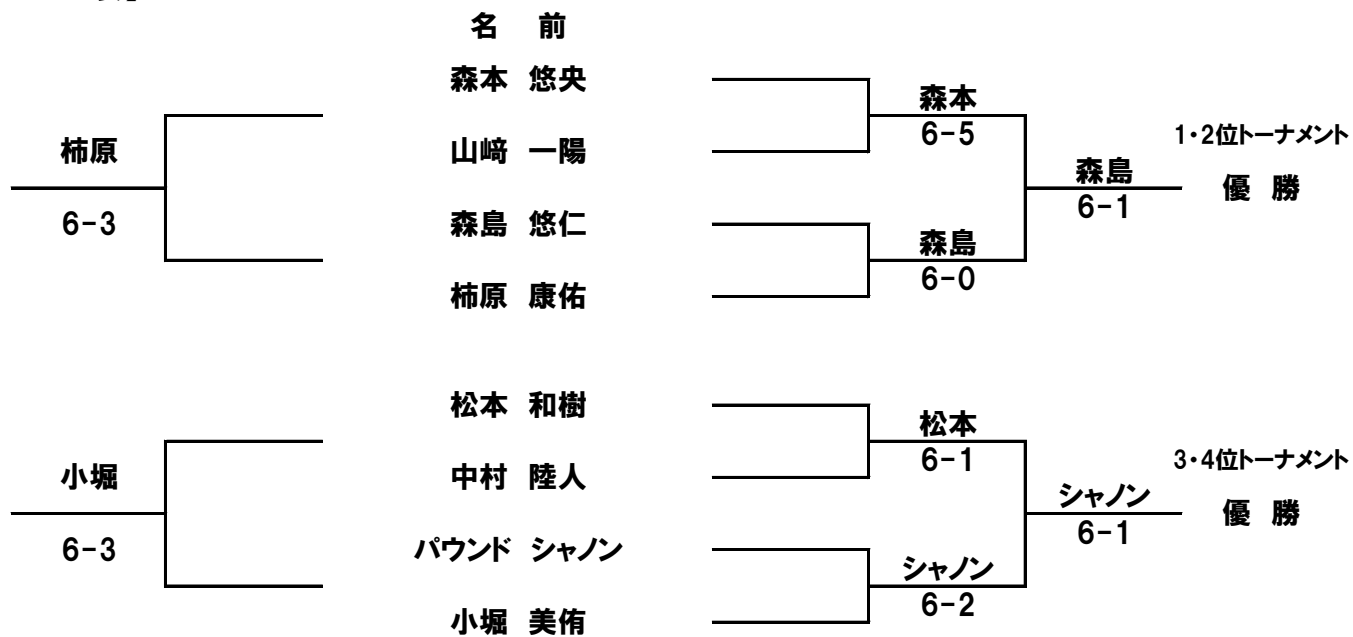

【リーグ表】

NO.	名 前	所 属	松本	小堀	柿原	森本	勝	負	ポイント	順 位
A1	松本 和樹	セントラルテニス長沼		6-3	0-6	0-6	1	2	-9	3
A2	小堀 美侑	A-one	3-6		2-6	1-6	0	3	-12	4
A3	柿原 康佑	IHSMテニスアリーナ松戸	6-0	6-2		3-6	2	1	7	2
A4	森本 悠央	テニシング	6-0	6-1	6-3		3	0	14	1

NO.	名 前	所 属	中村	山本	パウンド	山崎	勝	負	ポイント	順 位
B1	中村 陸人	IHSMテニスアリーナ松戸		0-6	1-6	2-6	0	3	-15	4
B2	森島 悠仁	あじさいMTCアカデミー	6-0		6-0	6-1	3	0	17	1
B3	パウンド シャノン	楠クラブ	6-1	0-6		4-6	1	2	-3	3
B4	山崎 一陽	VOTA	6-2	1-6	6-4		2	1	1	2

【トーナメント表】

優勝 森島悠仁君